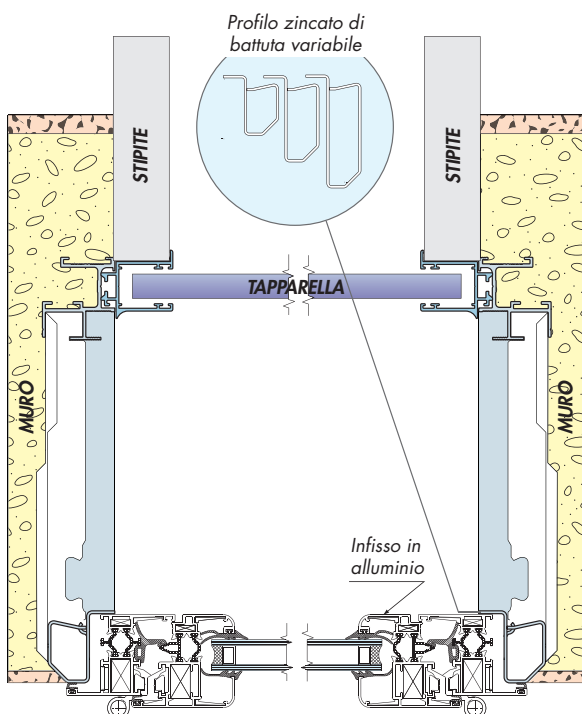

INTER SIMPLE

Sistema monoblocco con spalle non coibentate per installazioni filo muro:

- Montaggio filo muro interno;
- Ispezione del cassonetto dal basso;
- Guida tapparella alluminio verniciata (del colore dell'infisso);
- Spalletta da intonacare;
- Controcassa in acciaio zincato;
- Controtelaio zincato interno, mazzetta da intonacare;

CENTER SIMPLE

Sistema monoblocco con spalle non coibentate per installazioni centro muro:

- Montaggio centro muro;
- Ispezione interna a tirare;
- Mazzetta interna da intonacare;
- Guida tapparella alluminio verniciata (del colore dell'infisso);
- Controtelaio zincato interno, mazzetta da intonacare;