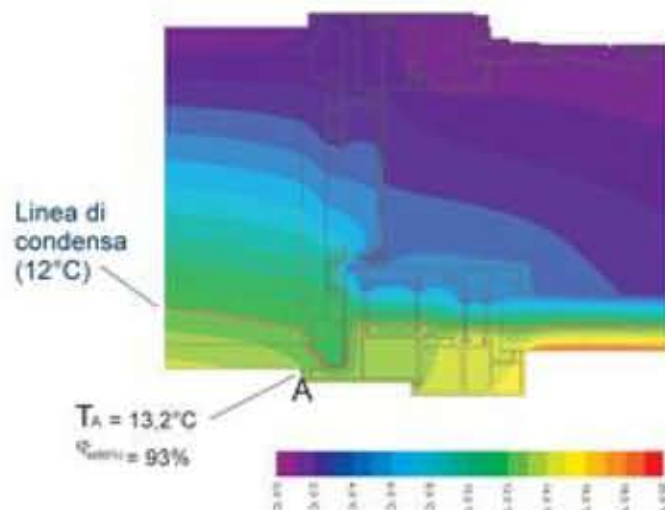

CORRETTA POSA CERTIFICATA IL CONTROTELAIO TERMICO

Nasce il nuovo controte laio **termico** disponibile in barre da 6,5 mt, che consente di migliorare le prestazioni termiche dei vostri infissi.

Il confronto di un controte laio tradizionale con il controte laio **Flash Thermic** mostra come quest'ultimo possa fare la differenza nel problema della formazione di condensa e muffe.

Controte laio tradizionale

Controte laio Flash Tre Thermic

- 1 Migliora le prestazioni termiche del vostro infisso riducendo la possibilità di formazione di condensa e muffe
- 2 Possibilità di adattamento a molteplici serie di profili (metallici, legno, pvc) con battuta variabile da 42,5mm a 100mm
- 3 Facilità di montaggio grazie alla squadretta in PVC e ai tagli dei profili a 90°
- 4 Facilità di posa in opera grazie alla elevata rigidezza torsionale dovuta alla graffatura antitorsionale e alle zanche posizionabili ogni 150mm