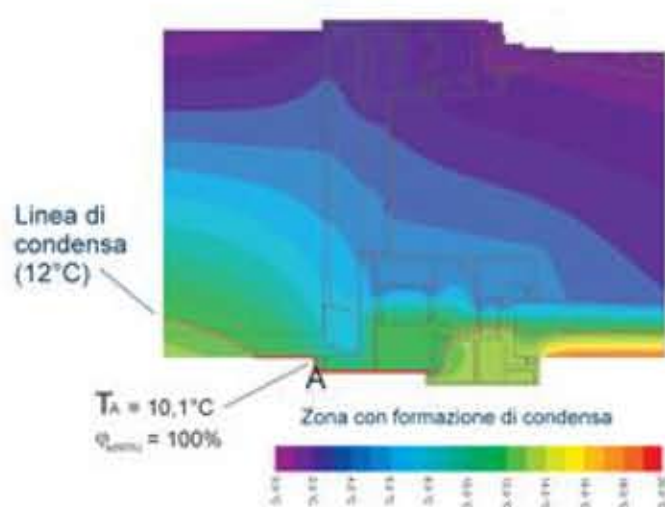

CORRETTA POSA CERTIFICATA IL CONTROTELAIO TERMICO

Nasce il nuovo controte laio **termico** disponibile in barre da 6,5 mt, che consente di migliorare le prestazioni termiche dei vostri infissi.

Il confronto di un controte laio tradizionale con il controte laio **Flash Thermic** mostra come quest'ultimo possa fare la differenza nel problema della formazione di condensa e muffe.

Controte laio tradizionale

Controte laio Flash Tre Thermic

- 1 Migliora le prestazioni termiche del vostro infisso riducendo la possibilità di formazione di condensa e muffe
- 2 Possibilità di adattamento a molteplici serie di profili (metallici, legno, pvc) con battuta variabile da 42,5mm a 100mm
- 3 Facilità di montaggio grazie alla squadretta in PVC e ai tagli dei profili a 90°
- 4 Facilità di posa in opera grazie alla elevata rigidezza torsionale dovuta alla graffatura antitorsionale e alle zanche posizionabili ogni 150mm