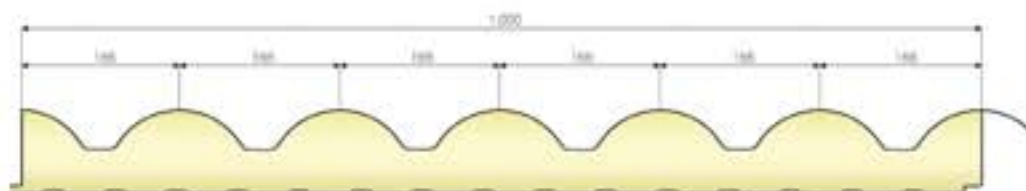

PANNELLI FINITO COPPO ISODOMUS DISPONIBILI A MAGAZZINO

Caratteristiche

Il lato esterno del pannello in lamiera sagomata a coppo può essere in acciaio zincato preverniciato, in alluminio preverniciato o in rame naturale. La preverniciatura dell'acciaio e dell'alluminio è disponibile in rosso mattone per similitudine con il coppo tradizionale. Il lato interno del pannello è in acciaio zincato preverniciato. Lo spessore continuo dell'isolante poliuretano, costituisce una ottima barriera alla dispersione invernale del calore e all'irraggiamento solare estivo. Il fissaggio del pannello è del tipo "a vista".

Disponibilità a magazzino

SP.40 MM ACCIAIO ZINCATO PREVERNICIATO RAL.8004 L=4200 MM
 SP.40 MM ACCIAIO ZINCATO PREVERNICIATO RAL.8004 L=5250 MM
 SP.40 MM ACCIAIO ZINCATO PREVERNICIATO RAL.8004 L=6300 MM
 (a richiesta SPESSORE 50)

Prestigioso effetto estetico che ricalca fedelmente la forma delle coperture in laterizio. Sottotetto perfettamente agibile con minori ingombri e carichi ridotti rispetto ad una tradizionale copertura. Estrema facilità di montaggio e rapidità di esecuzione dei manufatti. Impermeabilità garantita nel tempo. Costi ridotti e assoluta mancanza di manutenzione.